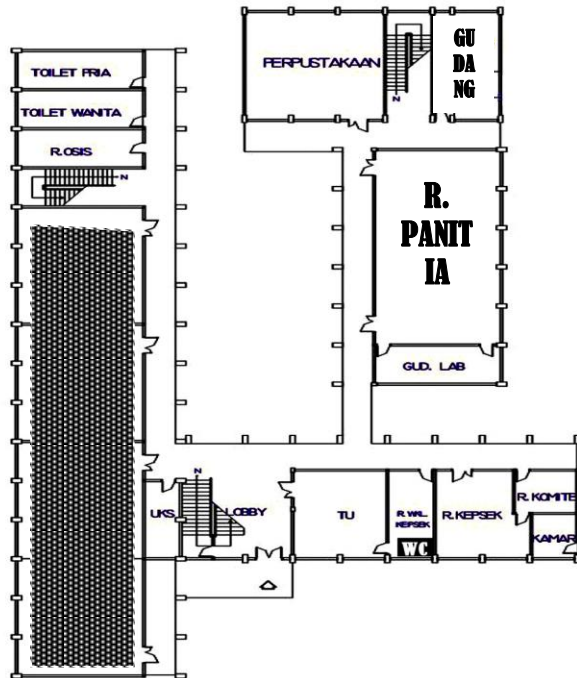

DENAH ASESMEN SUMATIF SEKOLAH SMA NEGERI 12 JAKARTA TAHUN PELAJARAN 2022/2023

DENAH LANTAI 1

DENAH LANTAI 2

DENAH LANTAI 3

KETERANGAN:

- RUANG 01 – 06 (XII MIPA, LT 3) (303 – 308)
- RUANG 07 – 09 (XII IPS, LT 2) (203 – 208)