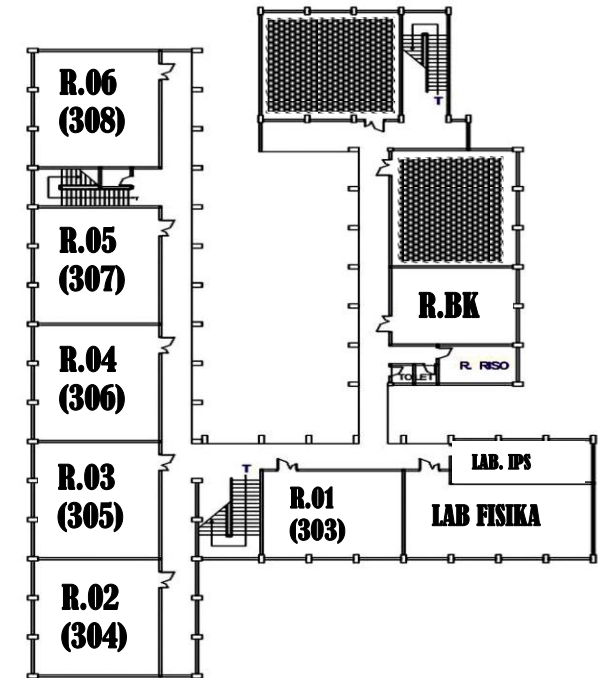

DENAH ASESMEN SUMATIF SEKOLAH SMA NEGERI 12 JAKARTA TAHUN PELAJARAN 2022/2023

DENAH LANTAI 1

DENAH LANTAI 2

DENAH LANTAI 3

KETERANGAN:

- RUANG 01 – 06 (XII MIPA, LT 3) (303 – 308)
- RUANG 07 – 09 (XII IPS, LT 2) (203 – 208)