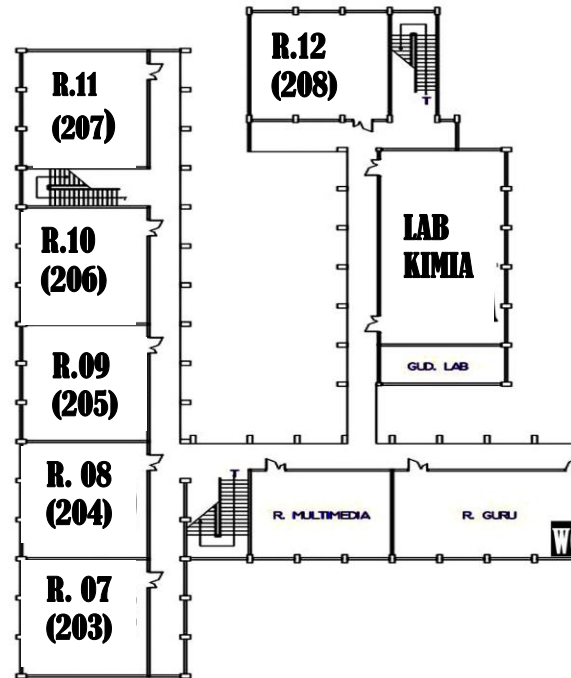

DENAH ASESMEN SUMATIF SEKOLAH SMA NEGERI 12 JAKARTA TAHUN PELAJARAN 2022/2023

DENAH LANTAI 1

DENAH LANTAI 2

DENAH LANTAI 3

KETERANGAN:

- RUANG 01 – 06 (XII MIPA, LT 3) (303 – 308)
- RUANG 07 – 09 (XII IPS, LT 2) (203 – 208)